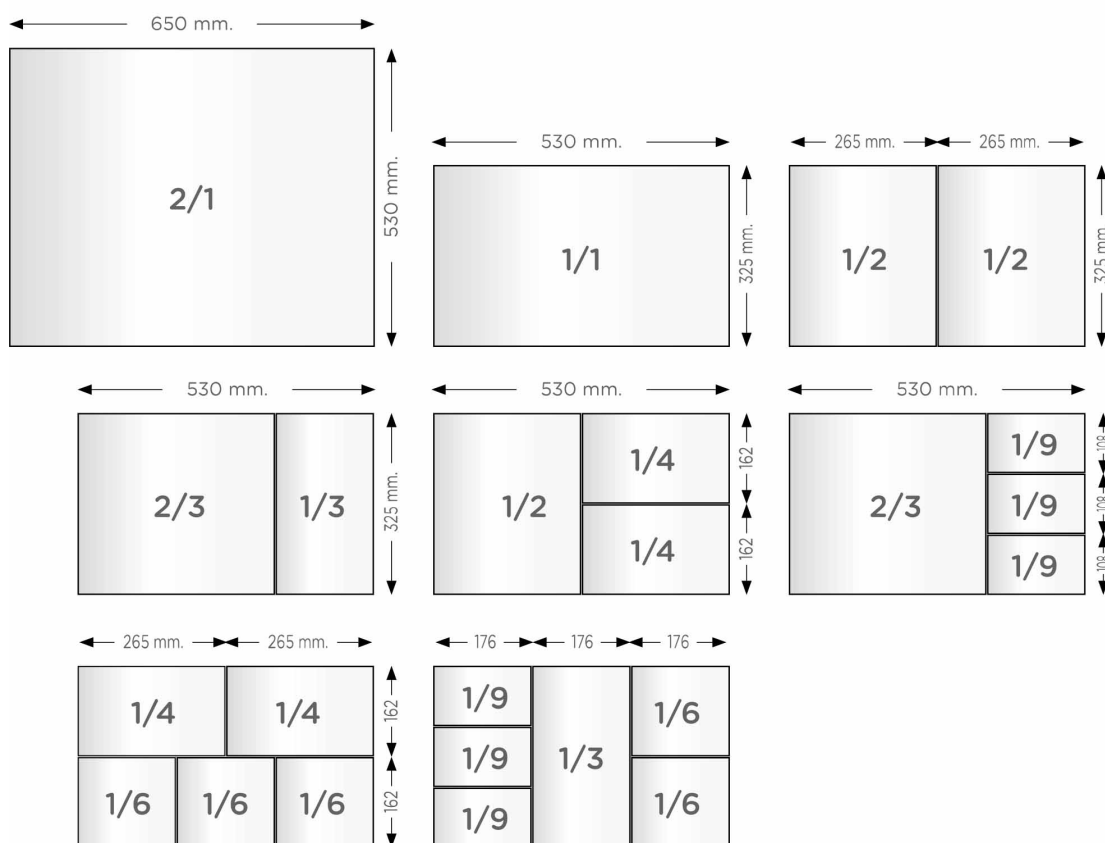

## **Catálogo de bandejas para horno y cubetas gastronorm.**

**Bandeja lisa de aluminio medida pastelería 600x400mm. En aluminio Ideal para todo tipo de establecimiento, restaurantes, bares, tiendas de alimentación, supermercado, catering .... Bandejas que ayudan a sacar el máximo partido al horno de convección.**

Estas son bandejas especiales hornos pero con medidas gastronorm. Algo de historia... Los gastronorm, su nombre viene dado por lo que se conoce como Medidas Gastronorm (GN por sus siglas en inglés), se trata de la Norma Europea EN-631 que se hizo oficial en 1964, tras el acuerdo realizado entre la Asociación Suiza de Hostelería Institucional, la Asociación Hotelera de Suiza y los fabricantes de instalaciones de abastecimiento de comida a gran escala del país. Esta norma establece, entre otras cosas, las medidas de los recipientes para uso alimentario en el sector hostelero, y aunque no se instauró de inmediato, con el tiempo se ha internacionalizado la estandarización de las medidas Gastronorm y se utiliza prácticamente en todo el mundo.

Como veréis en la siguiente y práctica imagen que os permitirá el poder elegir la medida correcta de los gastronorm que preciseis.

### Ficha técnica:

- Dimensiones (Ancho x Profundidad x Altura): 600x400mm