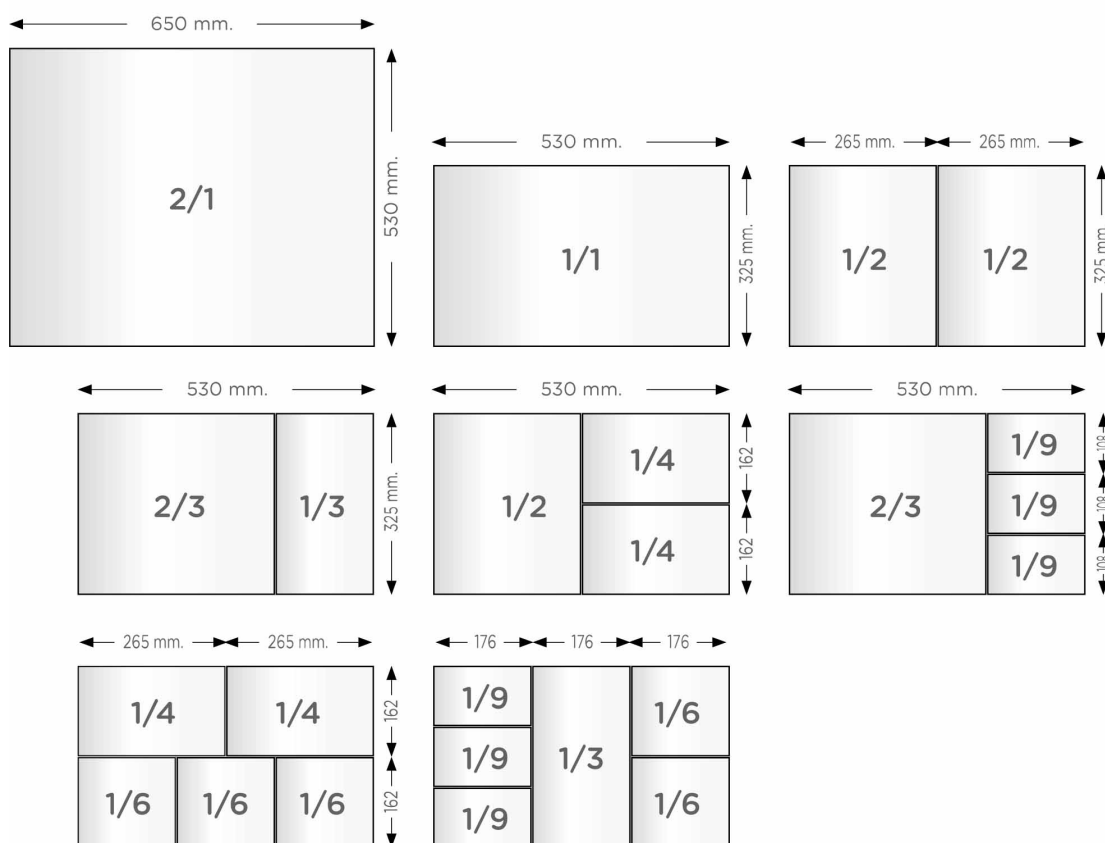

Bandeja lisa de aluminio medida pastelería 400x300mm. En aluminio borde de 45º.

Ideal para todo tipo de establecimiento, restaurantes, bares, tiendas de alimentación, supermercado, catering Bandejas que ayudan a sacar el máximo partido al horno de convección

Catálogo de bandejas para horno y cubetas gastronorm.

Bandeja lisa de aluminio medida pastelería 400x300mm. En aluminio Ideal para todo tipo de establecimiento, restaurantes, bares, tiendas de alimentación, supermercado, catering Bandejas que ayudan a sacar el máximo partido al horno de convección.

Estas son bandejas especiales hornos pero con medidas gastronorm. Algo de historia... Los gastronorm, su nombre viene dado por lo que se conoce como Medidas Gastronorm (GN por sus siglas en inglés), se trata de la Norma Europea EN-631 que se hizo oficial en 1964, tras el acuerdo realizado entre la Asociación Suiza de Hostelería Institucional, la Asociación Hotelera de Suiza y los fabricantes de instalaciones de abastecimiento de comida a gran escala del país. Esta norma establece, entre otras cosas, las medidas de los recipientes para uso alimentario en el sector hostelero, y aunque no se instauró de inmediato, con el tiempo se ha internacionalizado la estandarización de las medidas Gastronorm y se utiliza prácticamente en todo el mundo.

Como veréis en la siguiente y práctica imagen que os permitirá el poder elegir la medida correcta de los gastronorm que preciseis.

Combinaciones y Medidas Cubetas Gastronorm

Ficha técnica:

- Dimensiones (Ancho x Profundidad x Altura): 400x300mm