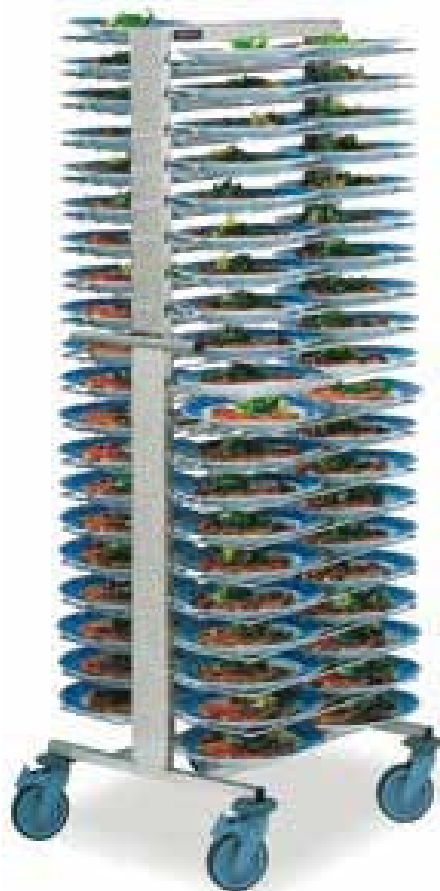

2,052.00 €

1,539.00 €

carro de emplatado de Distform de gran capacidad

Indicado para el emplatado de grandes cantidades de platos antes del servicio.

Ideales para caterings, servicio de banquetes, restaurantes, hoteles, colectividades, escuelas, hospitales, residencias, etc.

Fabricado íntegramente en acero inoxidable AISI 304 18/10

Modelos de carro de emplatado

Indicado para el emplatado de grandes cantidades de platos antes del servicio.

Ideales para caterings, servicio de banquetes, restaurantes, hoteles, colectividades,

escuelas, hospitales, residencias, etc.

Carro de emplatado DISTFORM con las siguientes características:

Indicado para el emplatado de grandes cantidades de platos antes del servicio.

- Fabricado íntegramente en acero inoxidable AISI 304 18/10.
- Capacidad para 80 platos de Ø 200 a 320 mm ó 120 platos de Ø inferior a 200 mm.
- Se suministra con cada carro una bolsa con 160 topes de caucho para aumentar la seguridad en los desplazamientos.
- Rejillas de 540 x 273 mm de acero inoxidable con varillas de Ø 7 mm.
- Empuñadura en acero inoxidable Ø 25 mm.
- 4 ruedas de Ø125 mm con parachoques, 2 de ellas con freno.
- Separación entre niveles: 70 mm.
- Número de niveles: 2 x 20.
- Se suministra montado.

Ficha técnica:

- Dimensiones (Ancho x Profundidad x Altura): 645x665x1740mm