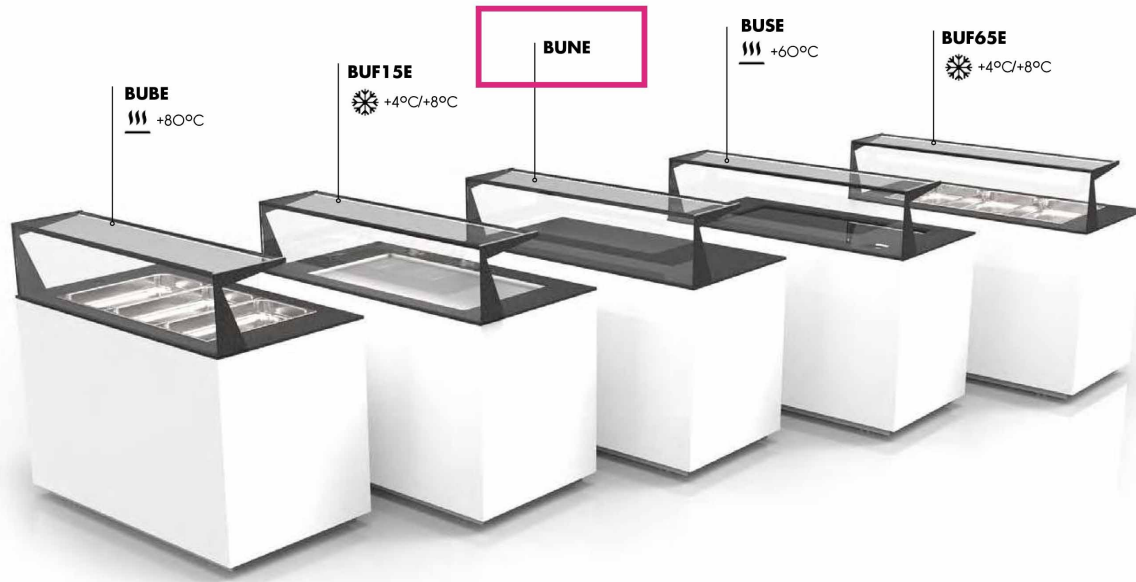

2,080.00-€

1,560.00 €

Buffet de servicio para hosteleria neutro Sayl BUNE. ideal para diversificar espacios.

Buffets con sobre de efecto piedra de HPL. Modulo independiente con ruedas con estantes interiores.

Puedes componer un sef-service increíble con los buffets de Sayl, te ayudamos a elegir la composición que mejor se adapte a tu negocio.

Modelos de buffets para hostelería

Buffet para hosteleria neutro Sayl BUNE. ideal para diversificar espacios.

Con sobre de efecto piedra de HPL. Modulo independiente con ruedas con estantes interiores.

Puedes componer un sef-service increíble con los buffets de Sayl, te ayudamos a elegir la composición que mejor se adapte a tu negocio. Ideal apra reataurantes, hoteles, hostales, cafeterias, panaderias ... y colectividades.

Características técnicas del buffet Sayl BUNE:

- medidas de la vitrina: 1300x700
- Tipo: NEUTRA

- Termostato digital: NO
- Estantes interiores: 2
- Ruedas: Si
- Temperatura food zone: NEUTRO
- Bandejas incluidas: No
- Opcional: **Adjuntamos precios aplicaremos descuentos en el presupuesto que nos solicites.** ¡Solicítalo en este link!
- Puertas traseras: 250€, (IVA NO INCLUIDO)
- Pasabandejas: 470€
- Zocalo iluminado: 250€