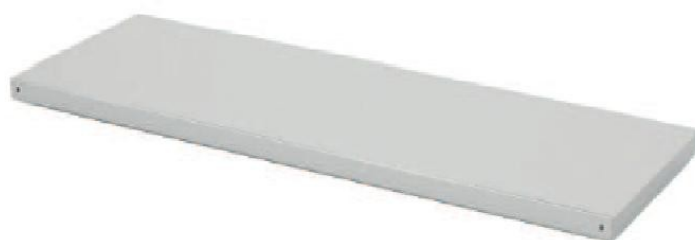

MESA CENTRAL ESTÁNDAR DESMONTADA FONDO 700 ESTANTE ADICIONAL

~~155.00 €~~

116.25 €

Mesa central estándar desmontada fondo 700 estante adicional

Construidas en Acero Inoxidable AISI 304 18/10 satinado y reforzadas con omega. Frontal soldado de 60mm en punto redondo. Pata de tubo 40x40 con taco regulable de 60mm. Estante reforzado con omega central 6 patas a partir de 2000mm. Se suministran en cajas de cartón.