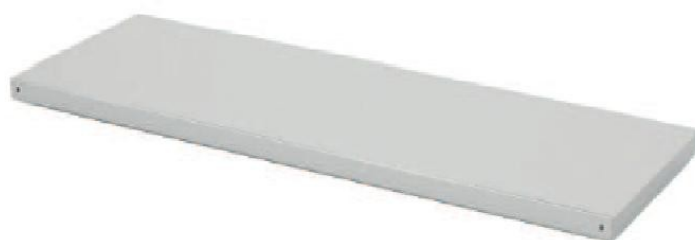

MESA MURAL ESTÁNDAR DESMONTADA FONDO 500 ESTANTE ADICIONAL

~~132.00 €~~

99.00 €

Mesa mural estándar desmontada fondo 500 estante adicional

Construidas en Acero Inoxidable AISI 304 18/10 satinado y reforzadas con omega. Frontal soldado de 60mm en punto redondo. Pata de tubo 40x40 con taco regulable de 60mm. Estante reforzado con omega central 6 patas a partir de 2000mm. Se suministran en cajas de cartón.