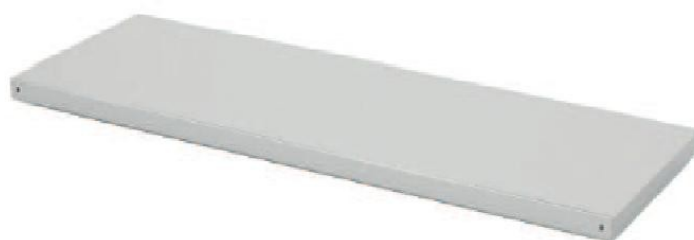

## MESA MURAL ESTÁNDAR DESMONTADA FONDO 600 ESTANTE ADICIONAL

~~144.00 €~~

108.00 €

Mesa mural estándar desmontada fondo 600 estante adicional

Construidas en Acero Inoxidable AISI 304 18/10 satinado y reforzadas con omega. Frontal soldado de 60mm en punto redondo. Pata de tubo 40x40 con taco regulable de 60mm. Estante reforzado con omega central 6 patas a partir de 2000mm. Se suministran en cajas de cartón.