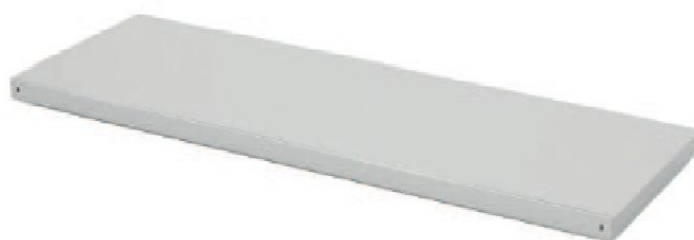

MESA MURAL ESTÁNDAR DESMONTADA FONDO 700 ESTANTE ADICIONAL

~~155.00 €~~

116.25 €

Mesa mural estándar desmontada fondo 700 estante adicional

Construidas en Acero Inoxidable AISI 304 18/10 satinado y reforzadas con omega. Frontal soldado de 60mm en punto redondo. Pata de tubo 40x40 con taco regulable de 60mm. Estante reforzado con omega central 6 patas a partir de 2000mm. Se suministran en cajas de cartón.