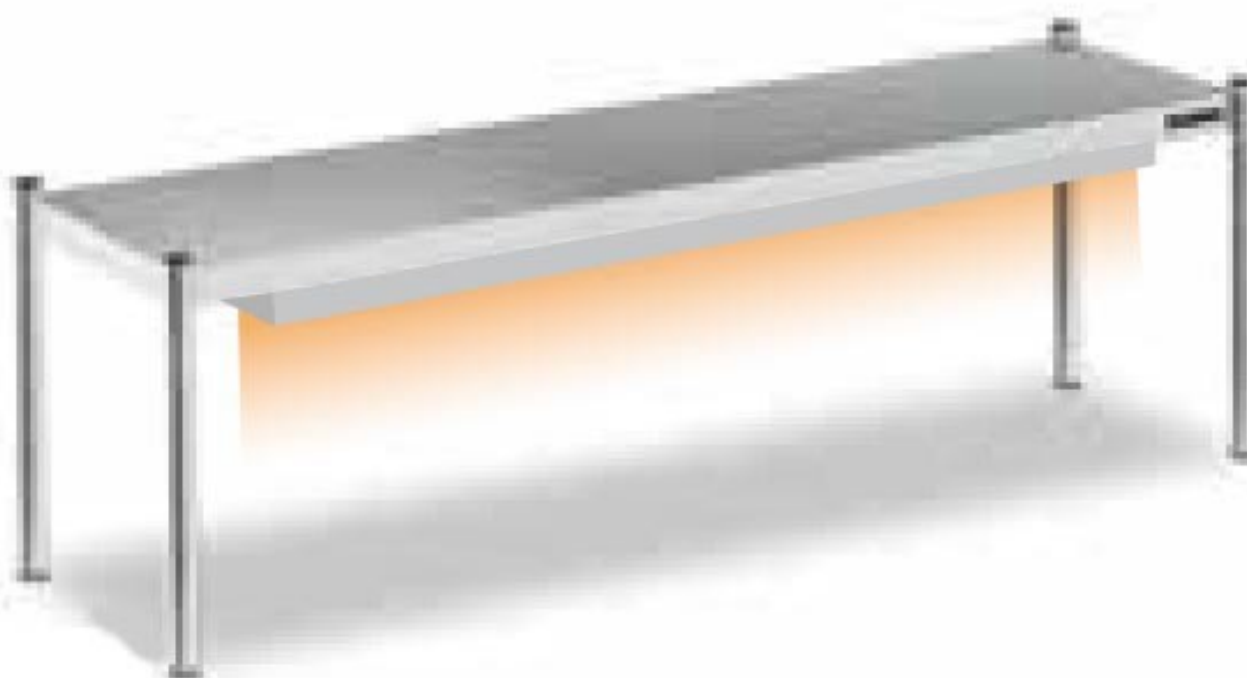

ESTANTE DE SOBREMESA SIMPLE CON CALOR INFRARROJOS CERÁMICA DE DISTFORM

~~1,042.00 €~~

781.50 €

Estante de sobremesa en acero inoxidable de Distform

Ideal para cualquier tipo de negocio de hostelería, laboratorios e industria. fabricada en acero inoxidable AISI 304 18/10.

Modelo simple con calor infrarrojos cerámica para iluminar y mantener la temperatura de los platos recién cocinados antes de servir.

Modelos de estantes de sobremesa de acero inoxidable

Estante de sobremesa en acero inoxidable de Distform

Ideal para cualquier tipo de negocio de hostelería, laboratorios e industria. Modelo simple con calor infrarrojos cerámica

Características técnicas del estante de sobremesa de Distform:

- Estantes fabricados en acero inoxidable AISI 304 18/10
- Para iluminar y mantener la temperatura de los platos recién cocinados antes de servir.
- Soportes en tubo redondo de 30mm de diámetro
- Modelo simple y con calor infrarrojos cerámica (disponible también simple neutro, doble neutro y doble con luz y calor halógeno o con calor infrarrojo con cerámica)
- Fácil instalación realizando pequeños orificios en la mesa con soporte de unión
- Interruptor luminoso en las pantallas
- Fácil montaje en 3 minutos
- **Si lo solicitas podemos customizar la longitud y personalizar a los cms que desees.**