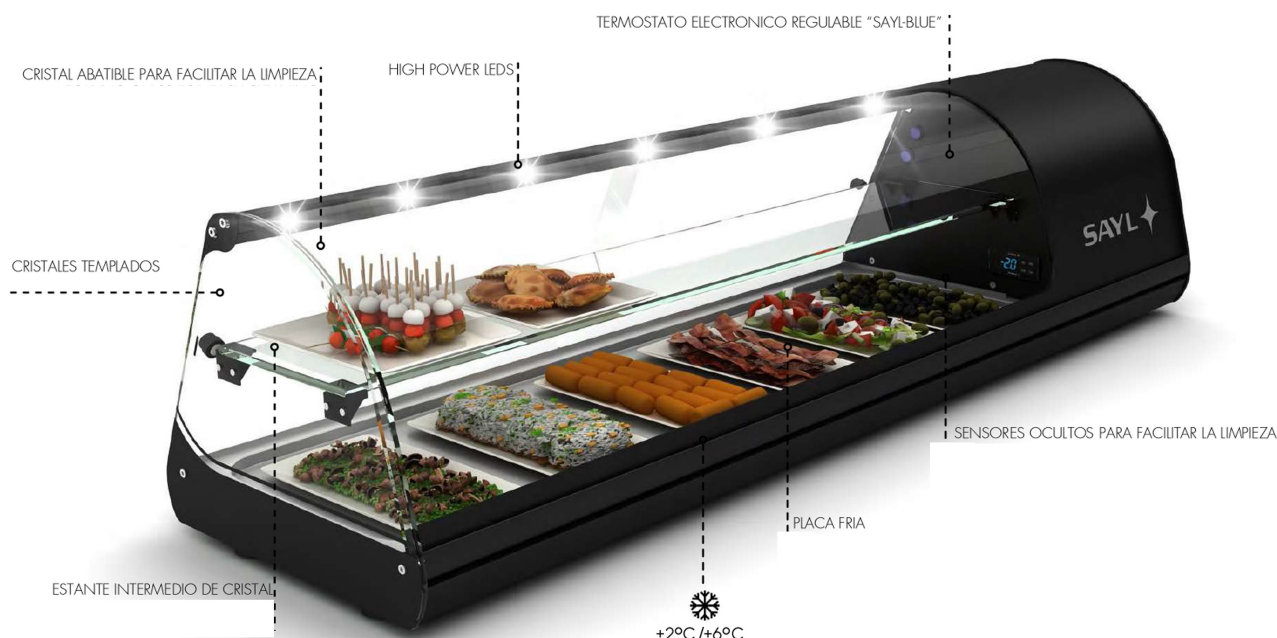

# VITRINA EXPOSITORA PARA TAPAS DOS PISOS SAYL V24N 4GN

1,280.00 €  
960.00 €

## Vitrina expositora sobrebarra de dos pisos para tapas con 4 cubetas gastronorm 1/3 Sayl V24N .

Disponible también en blanco, marron, gris y rojo.

Ideal para cualquier tipo de negocio de hosteleria.

¡Las vitrinas de Sayl son superchulas! Ideales para cualquier tipo de negocio de hostelería y alimentación.

## Catálogo de vitrinas expositoras industriales para tapas

**Vitrina expositora Sayl V24N** de dos pisos especial para tapas que dispone de 4 cubetas gastronorm 1/3

- Vitrina expositora sobrebarra de dos pisos, con máxima visibilidad, diseñada para la presentación de tapas.
- Dispone de 4 cubetas gastronorm 1/3.
- Construida en acero inoxidable y cristales templados.
- Estante intermedio de cristal.
- Dispone de termostato electrónico ajustable.

- Sensores electrónicos ocultos.
- Sistema de iluminación led de última generación.
- Conserva los alimentos entre 2°C y 6°C.
- Medidas: 1085x395x360mm