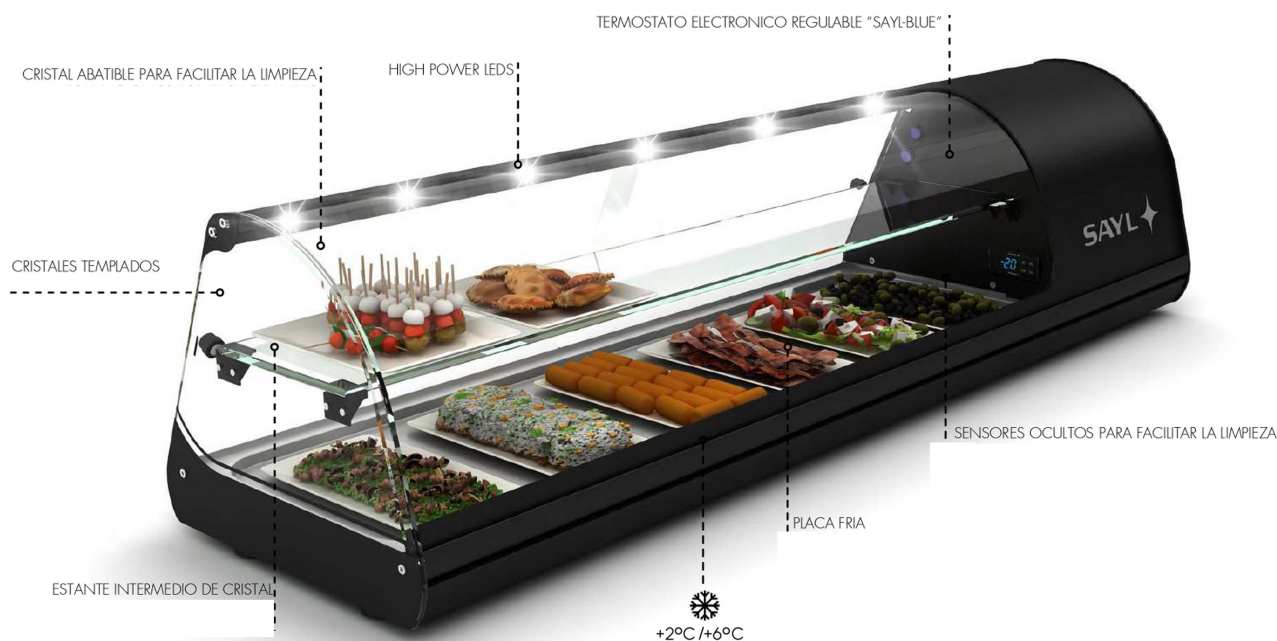

# VITRINA EXPOSITORA PARA TAPAS DOS PISOS 8 ESPACIOS SAYL V28NP

1,570.00 €

1,177.50 €

## Vitrina expositora sobrebarra de dos pisos para tapas con 8 espacios, sin bandejas SAYL V28NP.

Disponible también en blanco, marron, gris y rojo.

¡Las vitrinas de Sayl son superchulas! Ideales para cualquier tipo de negocio de hostelería y alimentación.

## Catálogo de vitrinas expositoras industriales para tapas

**Vitrina expositora Sayl V28NP** con dos pisos, estante intermedio de cristal, ideal para la presentación de tapas.

- Vitrina expositora sobrebarra de dos pisos, con máxima visibilidad, diseñada para la presentación de tapas.
- Dispone de 8 espacios para la presentación de tapas, con cuba plana y sin bandejas.
- Construida en acero inoxidable y cristales templados.
- Estante intermedio de cristal.
- Dispone de termostato electrónico ajustable.
- Sensores electrónicos ocultos.

- Sistema de iluminación led de última generación.
- Conserva los alimentos entre 2°C y 6°C.
- Medidas: 1788x395x360mm